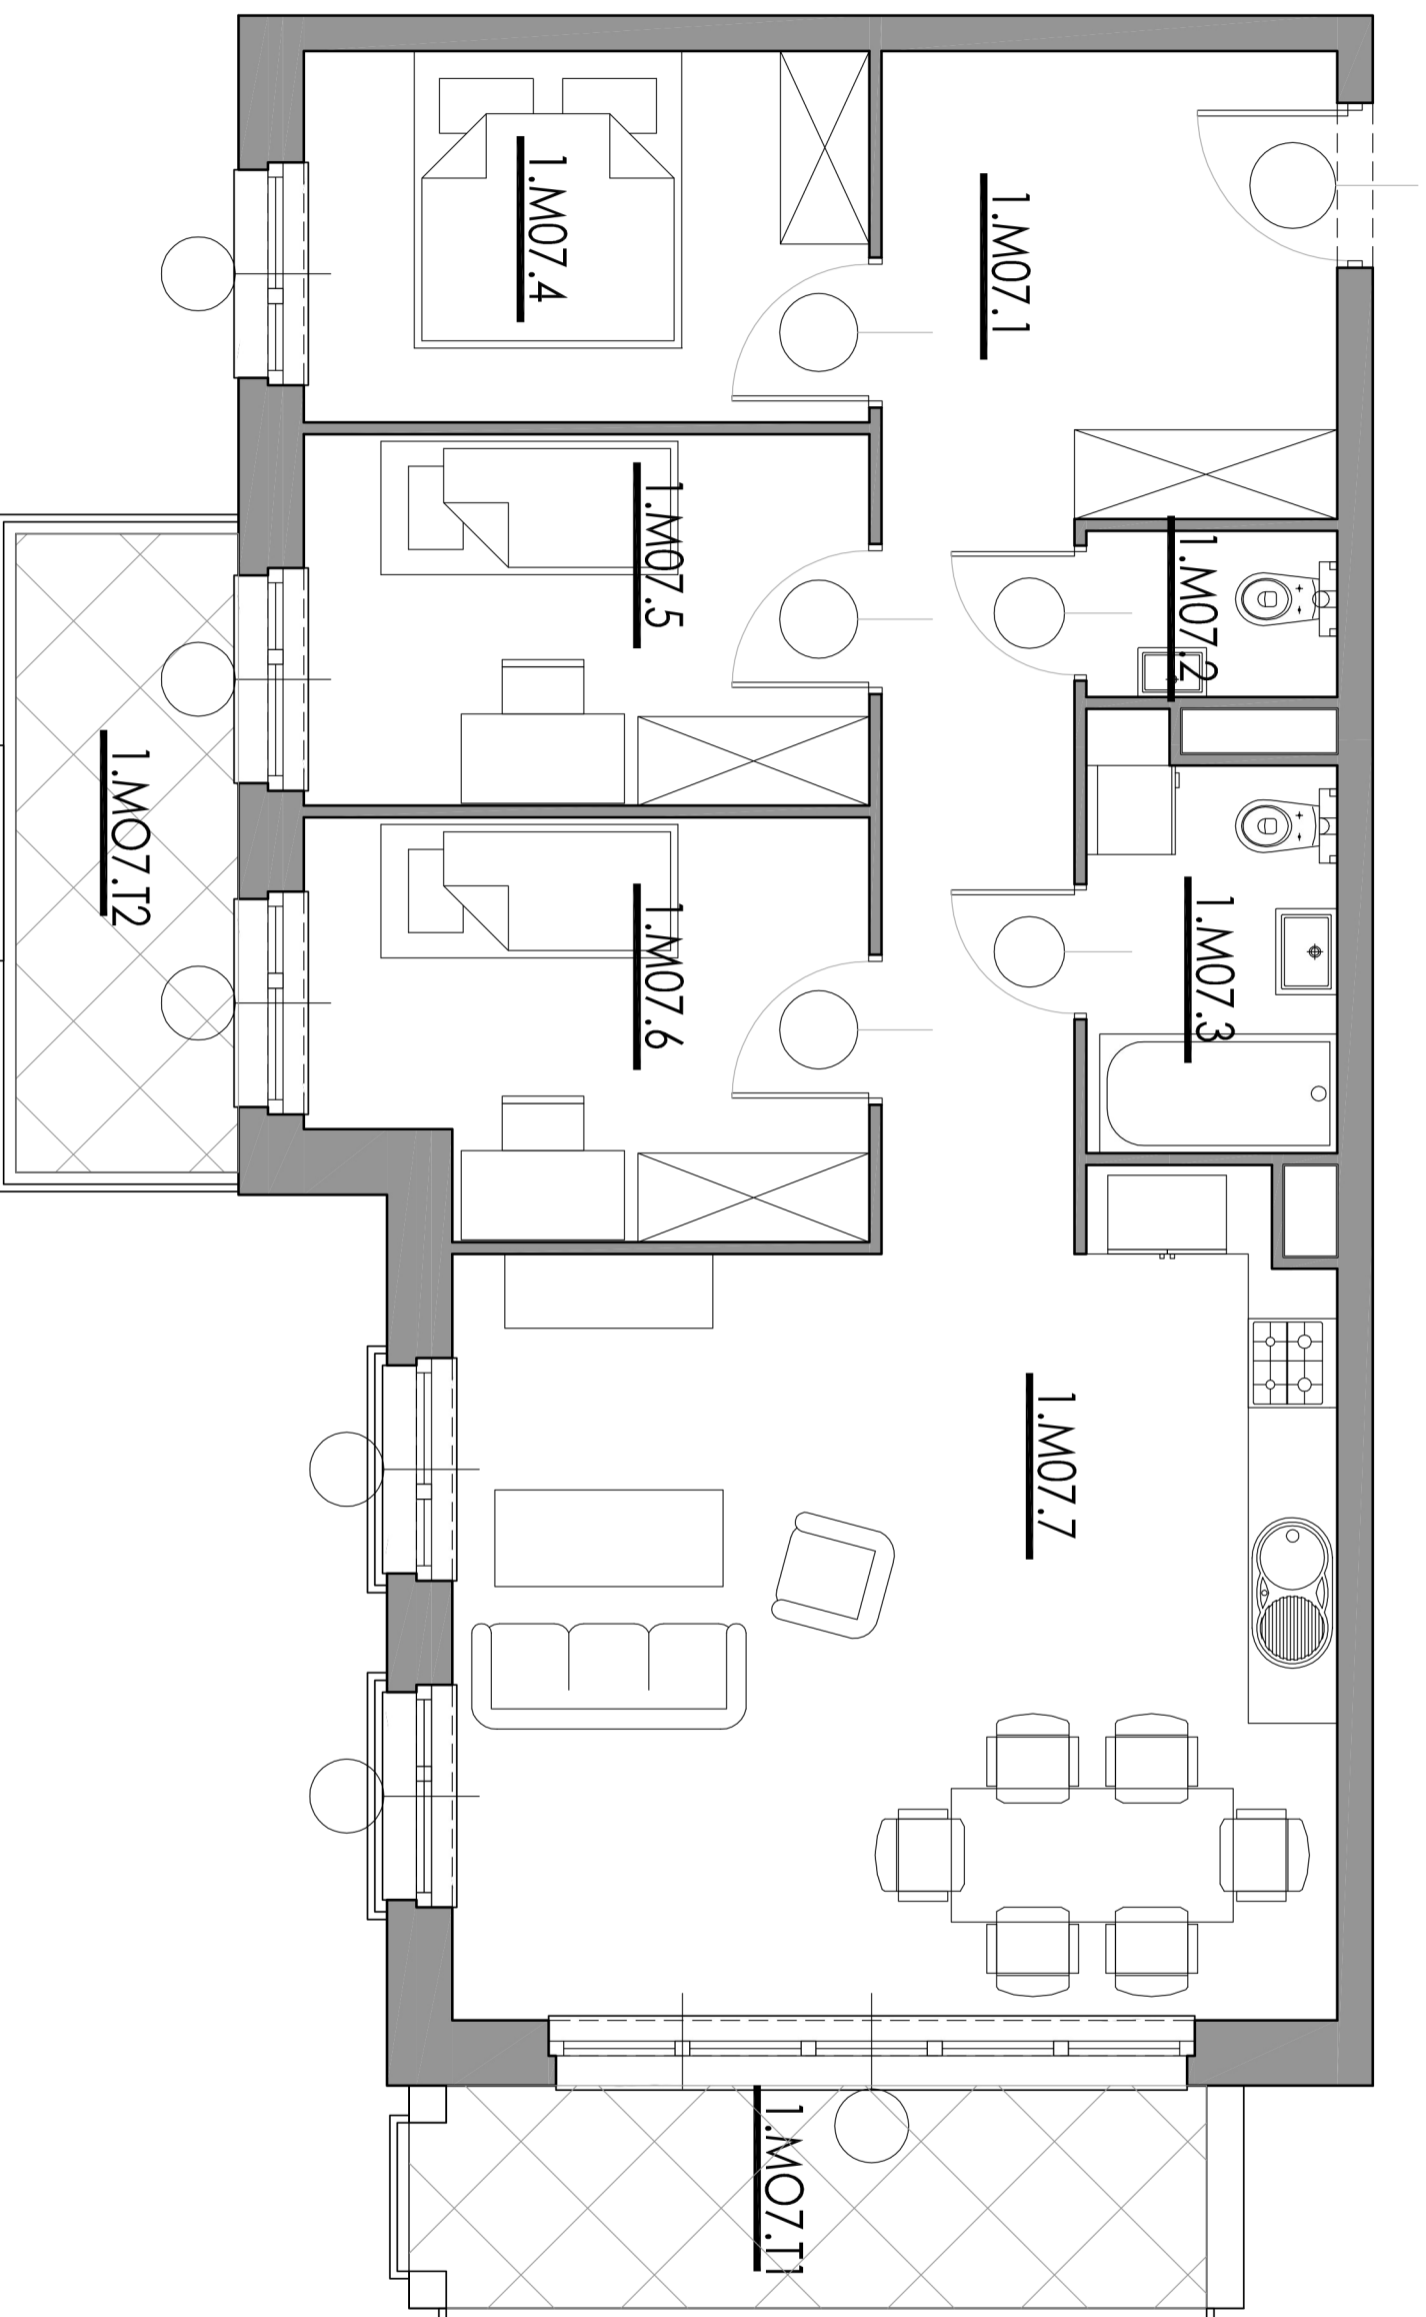

# 1 PIĘTRO-MIESZKANIA 07

0.M02.1	KOMUNIKACJA	15.0	M2
0.M02.2	WC	1.8	M2
0.M02.3	ŁAZIENKA	4.5	M2
0.M02.4	POKOJ	9.3	M2
0.M02.5	POKOJ	9.3	M2
0.M02.6	POKOJ	9.9	M2
0.M02.7	SALON Z ANEKSEM KUCHENNYM	31.9	M2

**81,70m<sup>2</sup>**

0.M02.T1	TARAS	7,93	M2
0.M02.T2	TARAS	6,40	M2

1 PIĘTRO-MIESZKANIA 07