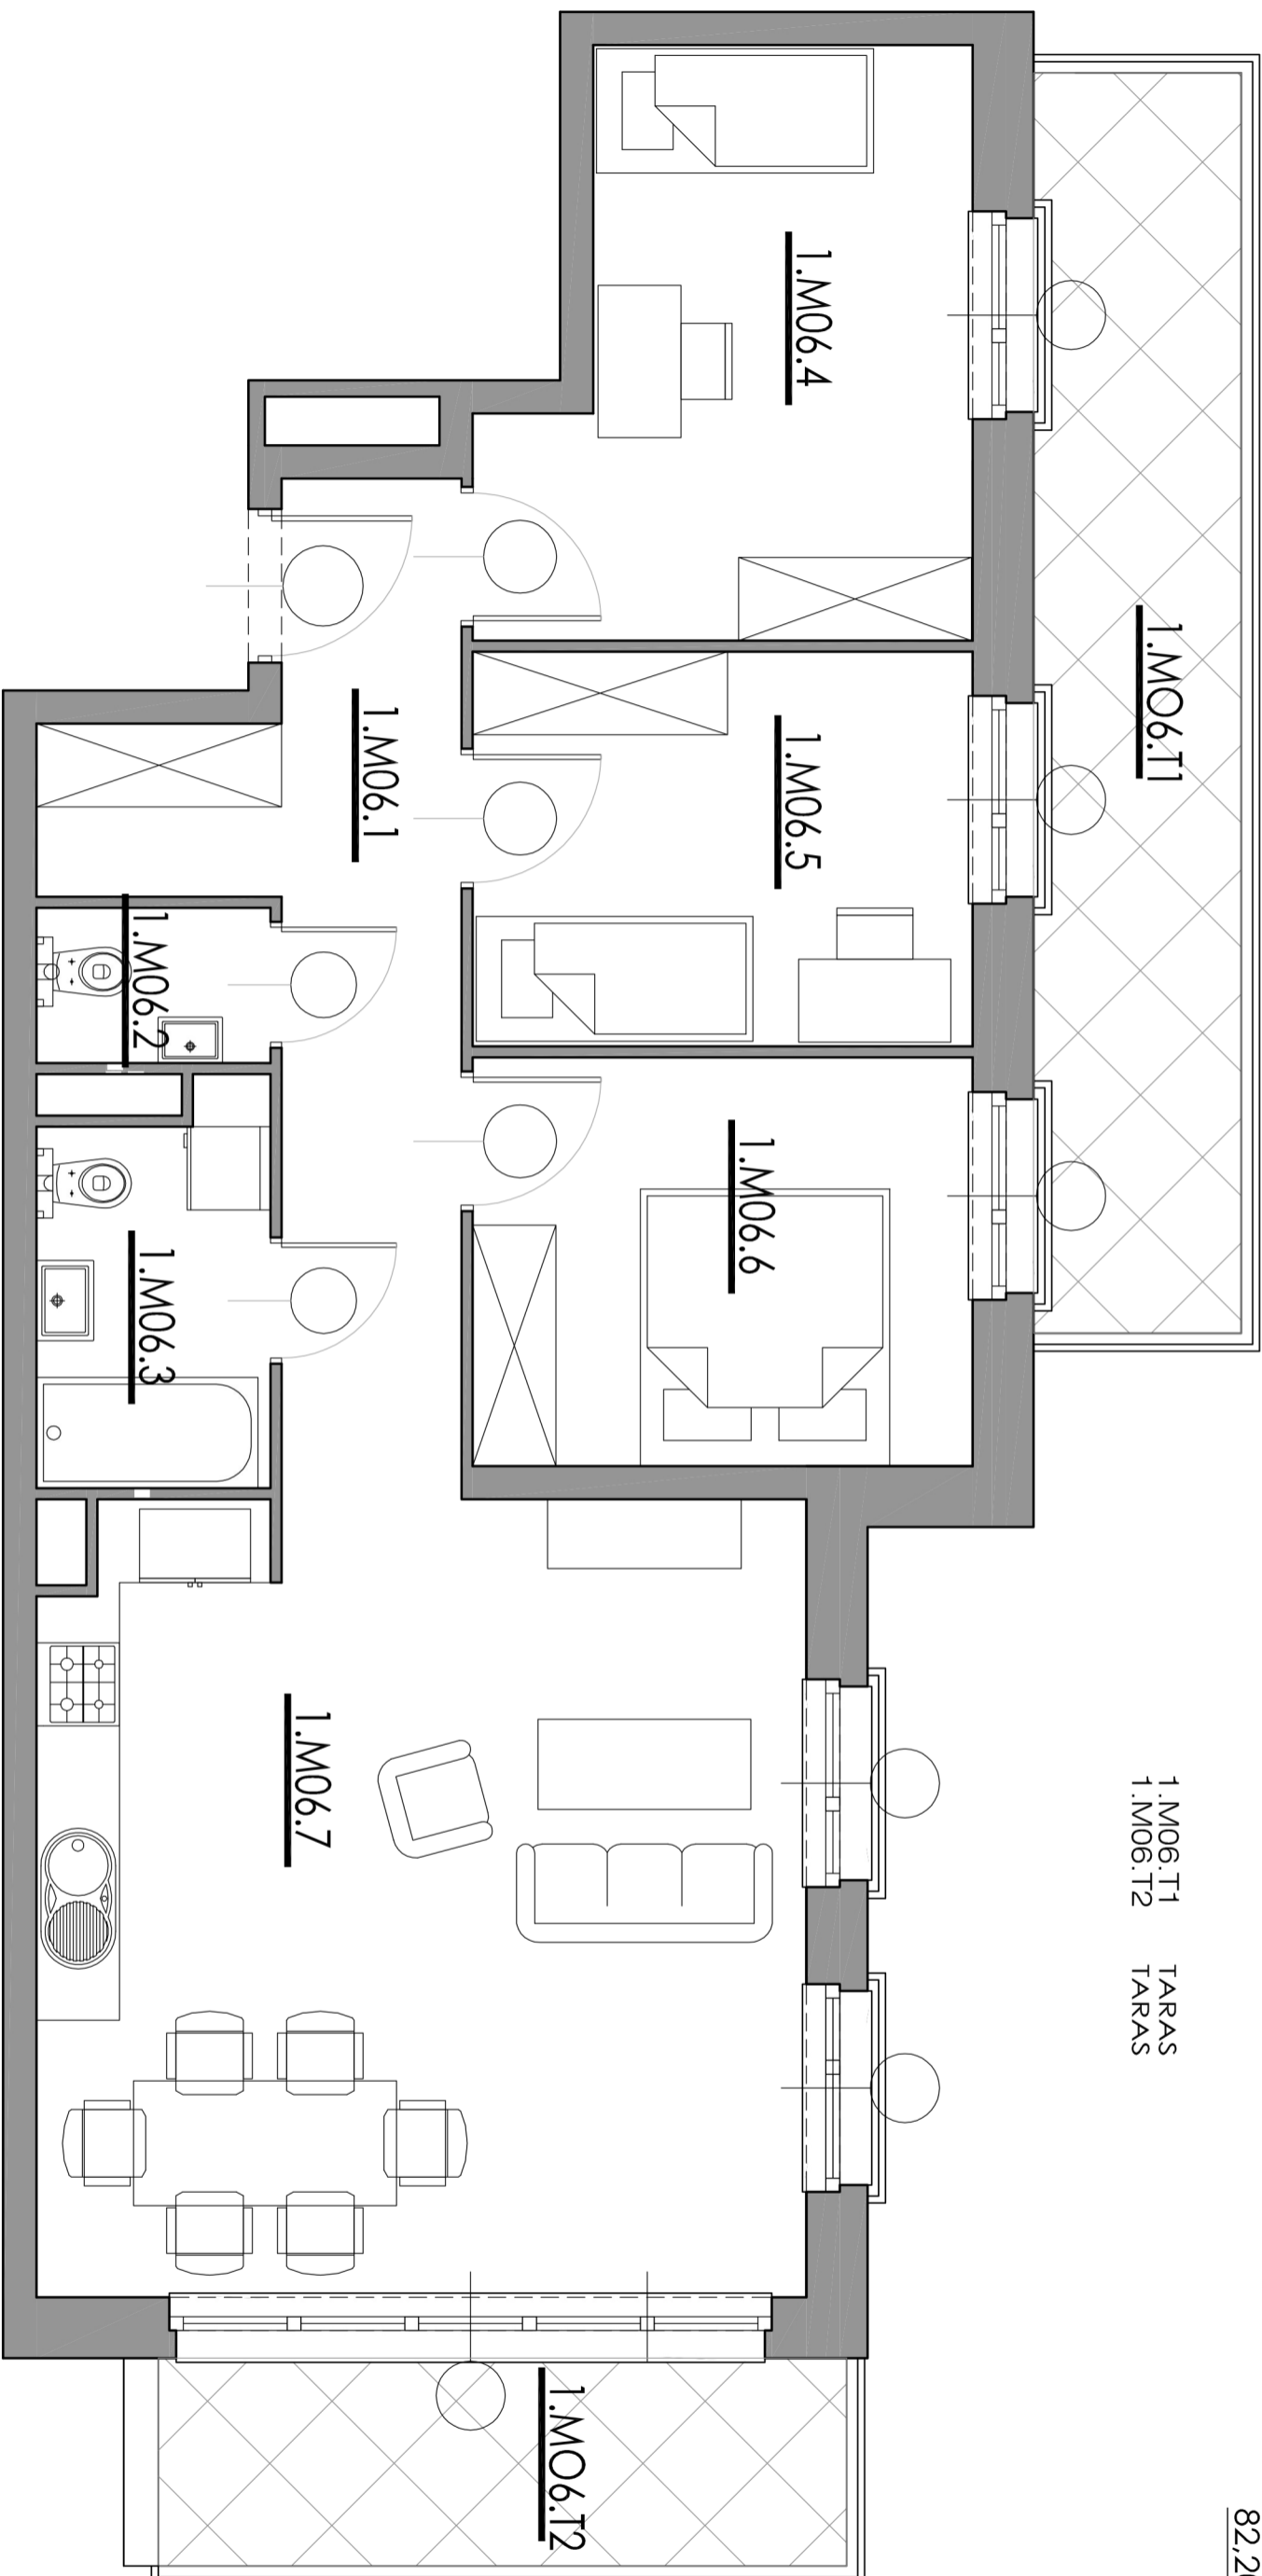

1 PIĘTRO-MIESZKANIA 06

1.M06.1	KOMUNIKACJA	11.2	M2
1.M06.2	WC	1.8	M2
1.M06.3	ŁAZIENKA	4.3	M2
1.M06.4	POKÓJ	13.0	M2
1.M06.5	POKÓJ	10.1	M2
1.M06.6	POKÓJ	10.5	M2
1.M06.7	SALON Z ANEKSEM KUCHENNYM	31.3	M2

82.20m²

1.M06.T1	TARAS	13,65	M2
1.M06.T2	TARAS	7,46	M2

1 PIĘTRO-MIESZKANIA 06